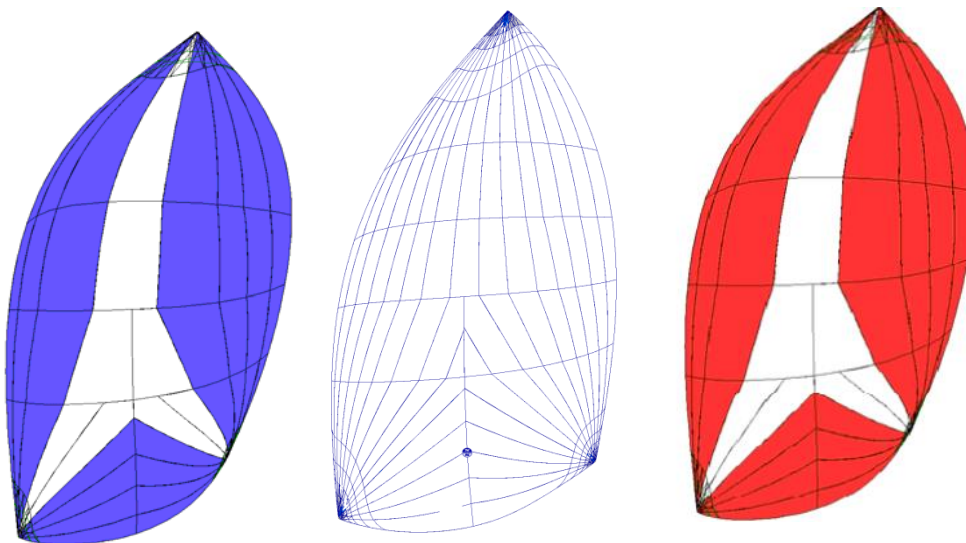

EASY Standard Gennaker 2014

Model no.	ISP Maß	Segelfläche	Vorliek	Achterliek	Untерliek	€ inkl.19% Mwst	Bergeschlauch € inkl.
44	16,9	126m²	18,00	14,95	7,40	3183,00	1130,00 ZC55
42	16	113m²	17,00	14,10	7,05	2856,00	773,00 ZB51
40	15	102m²	16,00	13,30	6,70	2667,00	690,00 ZB47
38	14,05	90m²	15,00	12,45	6,40	2355,00	667,00 ZB45
36	13,05	80m²	14,00	11,60	6,10	2090,00	637,00 ZB41
34	12,15	70m²	13,00	10,80	5,75	1866,00	613,00 ZA39
32	11,2	61m²	12,00	10,00	5,50	1625,00	499,00 ZA35
30	10,2	52m²	11,00	9,10	5,15	1428,00	440,00 ZA33
28	9,2	44m²	10,00	8,30	4,80	1212,00	390,00 ZA29
26	8,2	37m²	9,00	7,50	4,50	1015,00	370,00 ZA27

Bei Bedarf kann eine ca. 60cm lange Tackleine (Hals-Leine) mitgeliefert werden, die im Hals eingeschlaift wird und am Ende einen Wichard-Haken zum Einhängen am Bug besitzt. **Kosten:75€**

Brooktorkai 5, D-20457 Hamburg
Tel. +49 40 745 77 78
info@de.northsails.com

North Sails GmbH

Argenweg 60/5, D-88085 Langenargen
Tel. +49 7543 1689

bodensee@de.northsails.com

www.northsails.de